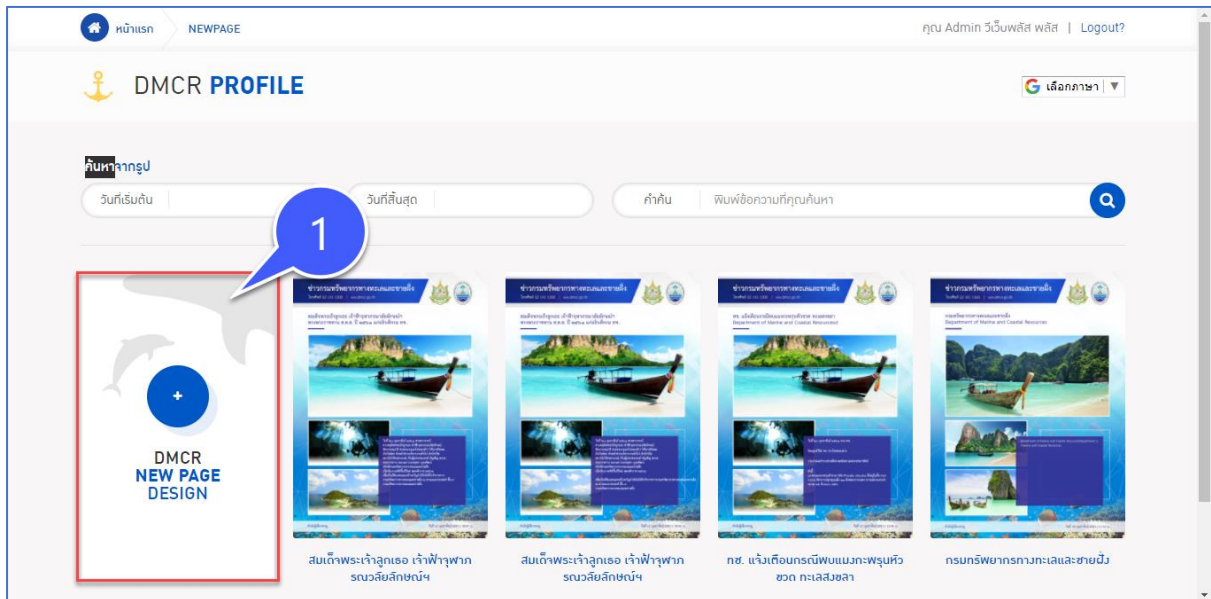

สารบัญ

การเข้าสู่ระบบจัดการเว็บไซต์ DMCR NEW PAGE DESIGN 1
ขั้นตอนการเพิ่ม NEW PAGE DESIGN 2

การเข้าสู่ระบบจัดการเว็บไซต์ DMCR NEW PAGE DESIGN

1. พิมพ์ URL เว็บไซต์
2. กรอก Username และ Password คลิก Login เพื่อใช้งาน ดังภาพประกอบ

3. เมื่อเข้าสู่ระบบเรียบร้อยแล้ว หน้าจอจะแสดงเมนูต่างๆ ประกอบด้วย
 - 3.1 เมนูค้นหารูปภาพ โดยการกรอกวันที่เริ่มต้น-วันที่สิ้นสุดและคำค้นหา
 - 3.2 เมนูเพิ่ม NEW PAGE DESIGN
 - 3.3 ข้อมูลภาพสามารถดาวน์โหลดและลบได้

ขั้นตอนการเพิ่ม NEW PAGE DESIGN

1. คลิกที่ภาพเพื่อเพิ่มภาพ “DMCR NEW PAGE DESIGN”

2. เลือกรูปภาพพื้นหลังและคลิก “ต่อไป”

3. เลือกรูปแบบการแสดงผล

4. อัปโหลดรูปภาพโดยการเลือก “อัปโหลดภาพถ่าย” เมื่อเพิ่มรูปภาพเรียบร้อยแล้วให้คลิก “ต่อไป”