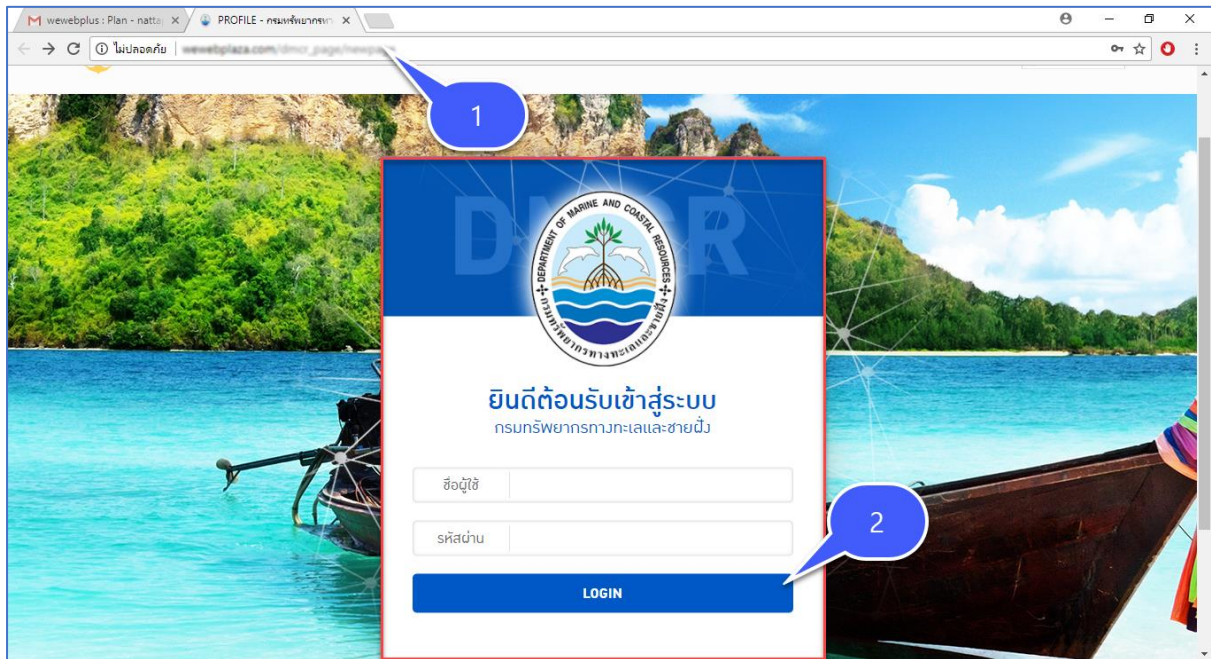

สารบัญ

การเข้าสู่ระบบจัดการเว็บไซต์ DMCR NEW PAGE DESIGN 1
ขั้นตอนการเพิ่ม NEW PAGE DESIGN 2

การเข้าสู่ระบบจัดการเว็บไซต์ DMCR NEW PAGE DESIGN

1. พิมพ์ URL เว็บไซต์
2. กรอก Username และ Password คลิก Login เพื่อใช้งาน ดังภาพประกอบ