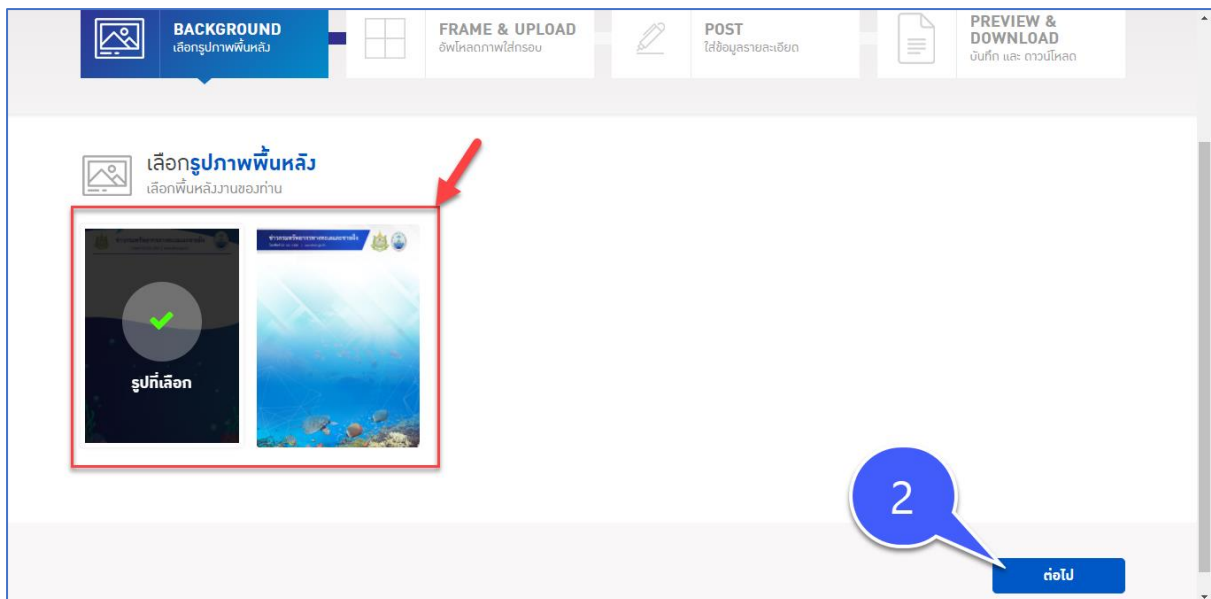

3. เมื่อเข้าสู่ระบบเรียบร้อยแล้ว หน้าจอจะแสดงเมนูต่างๆ ประกอบด้วย
 - 3.1 เมนูค้นหารูปภาพ โดยการกรอกวันที่เริ่มต้น-วันที่สิ้นสุดและคำค้นหา
 - 3.2 เมนูเพิ่ม NEW PAGE DESIGN
 - 3.3 ข้อมูลภาพสามารถดาวน์โหลดและลบได้

ขั้นตอนการเพิ่ม NEW PAGE DESIGN

1. คลิกที่ภาพเพื่อเพิ่มภาพ “DMCR NEW PAGE DESIGN”

2. เลือกรูปภาพพื้นหลังและคลิก “ต่อไป”

3. เลือกรูปแบบการแสดงผล

4. อัปโหลดรูปภาพโดยการเลือก “อัปโหลดภาพถ่าย” เมื่อเพิ่มรูปภาพเรียบร้อยแล้วให้คลิก “ต่อไป”