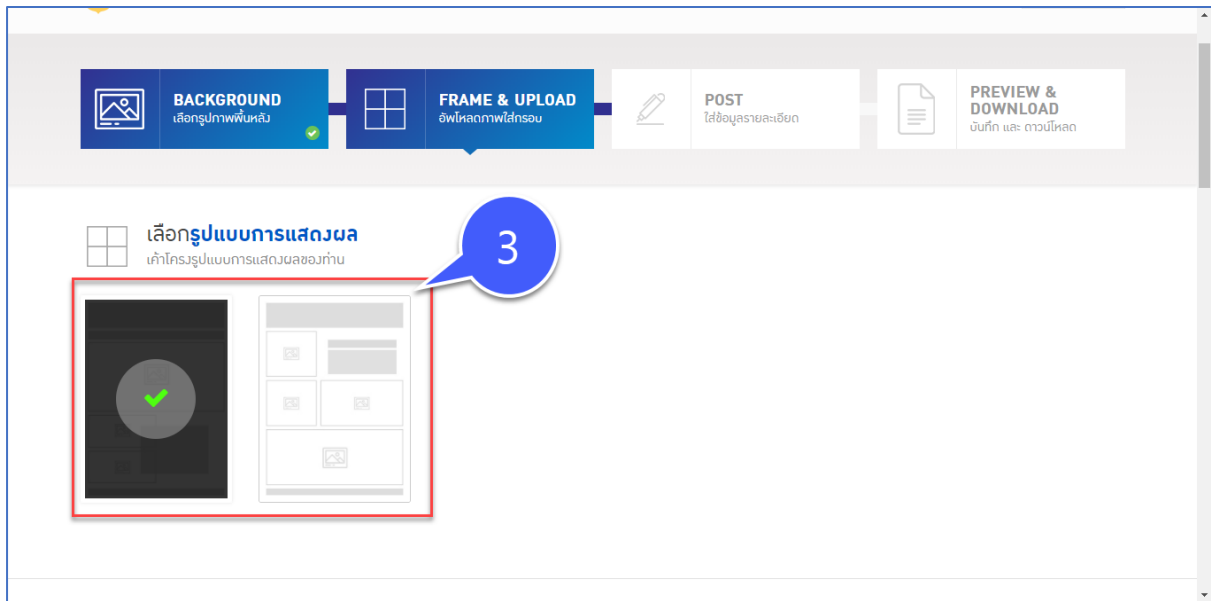

ขั้นตอนการเพิ่ม NEW PAGE DESIGN

1. คลิกที่ภาพเพื่อเพิ่มภาพ “DMCR NEW PAGE DESIGN”

2. เลือกรูปภาพพื้นหลังและคลิก “ต่อไป”

3. เลือกรูปแบบการแสดงผล

4. อัปโหลดรูปภาพโดยการเลือก “อัปโหลดภาพถ่าย” เมื่อเพิ่มรูปภาพเรียบร้อยแล้วให้คลิก “ต่อไป”