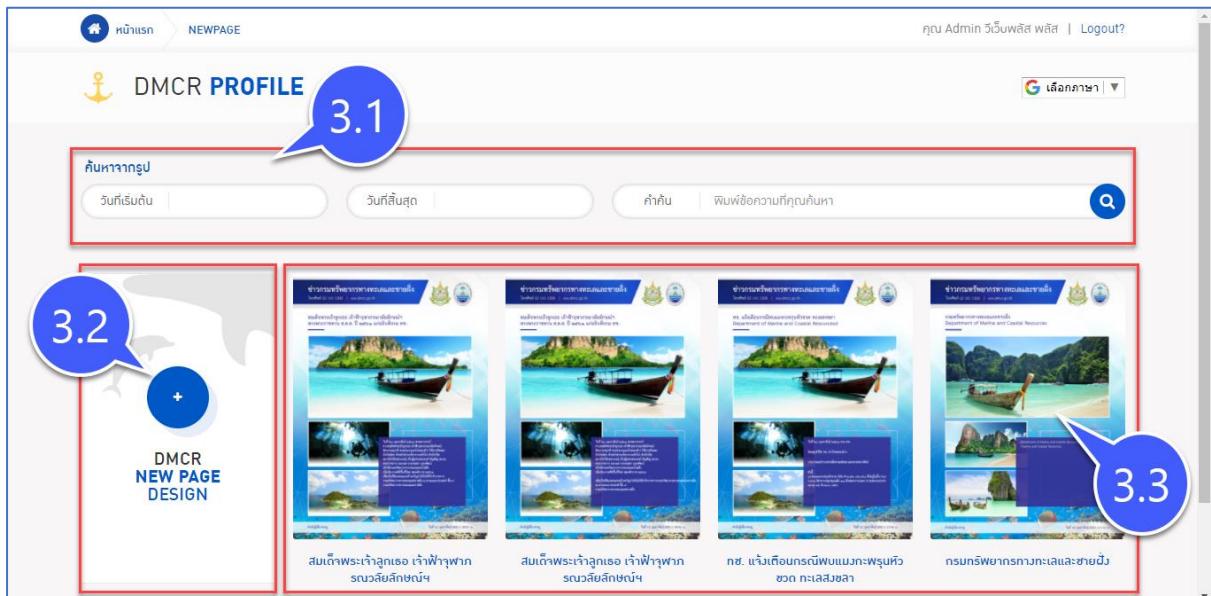

สารบัญ

การเข้าสู่ระบบจัดการเว็บไซต์ DMCR NEW PAGE DESIGN 1
ขั้นตอนการเพิ่ม NEW PAGE DESIGN 2

การเข้าสู่ระบบจัดการเว็บไซต์ DMCR NEW PAGE DESIGN

1. พิมพ์ URL เว็บไซต์
2. กรอก Username และ Password คลิก Login เพื่อใช้งาน ดังภาพประกอบ

3. เมื่อเข้าสู่ระบบเรียบร้อยแล้ว หน้าจอจะแสดงเมนูต่างๆ ประกอบด้วย
 - 3.1 เมนูค้นหารูปภาพ โดยการกรอกวันที่เริ่มต้น-วันที่สิ้นสุดและคำค้นหา
 - 3.2 เมนูเพิ่ม NEW PAGE DESIGN
 - 3.3 ข้อมูลภาพสามารถดาวน์โหลดและลบได้

ขั้นตอนการเพิ่ม NEW PAGE DESIGN

1. คลิกที่ภาพเพื่อเพิ่มภาพ “DMCR NEW PAGE DESIGN”

2. เลือกรูปภาพพื้นหลังและคลิก “ต่อไป”

3. เลือกรูปแบบการแสดงผล

4. อัปโหลดรูปภาพโดยการเลือก “อัปโหลดภาพถ่าย” เมื่อเพิ่มรูปภาพเรียบร้อยแล้วให้คลิก “ต่อไป”