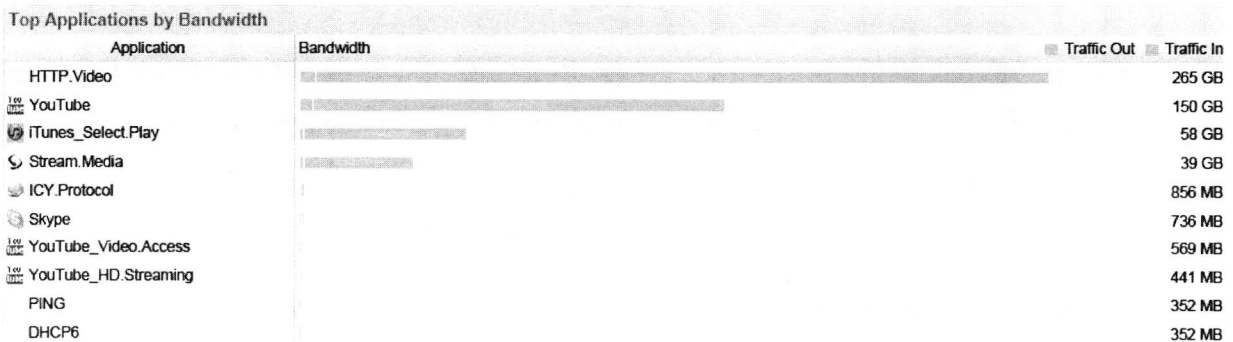

๙. Application ใช้งานผ่านอินเทอร์เน็ตมากที่สุด ๑๐ อันดับแรกของบุคลากรภายในกรมฯ

จากการตรวจสอบจากระบบจัดเก็บข้อมูลจราจรทางคอมพิวเตอร์ (FortiAnalyzer) ในการเข้าใช้งาน Application ใช้งานผ่านอินเทอร์เน็ตมากที่สุด ๑๐ อันดับแรกของบุคลากรภายในกรมฯ ดังนี้

ลำดับที่	Application	Bandwidth
๑	HTTP.Video	๒๖๕ GB
๒	Youtube	๑๕๐ GB
๓	iTunes_Select.Play	๕๘ GB
๔	Stream.Media	๓๙ GB
๕	ICY.Protocol	๘๕๖ GB
๖	Skype	๗๓๖ GB
๗	YouTube_Video.Access	๕๖๙ MB
๘	Youtube_HD.Streaming	๔๔๑ MB
๙	PING	๓๕๒ MB
๑๐	DHCP๖	๓๕๒ MB

ภาพแสดง Application ใช้งานผ่านอินเทอร์เน็ตมากที่สุด ๑๐ อันดับแรกของบุคลากรภายในกรมฯ