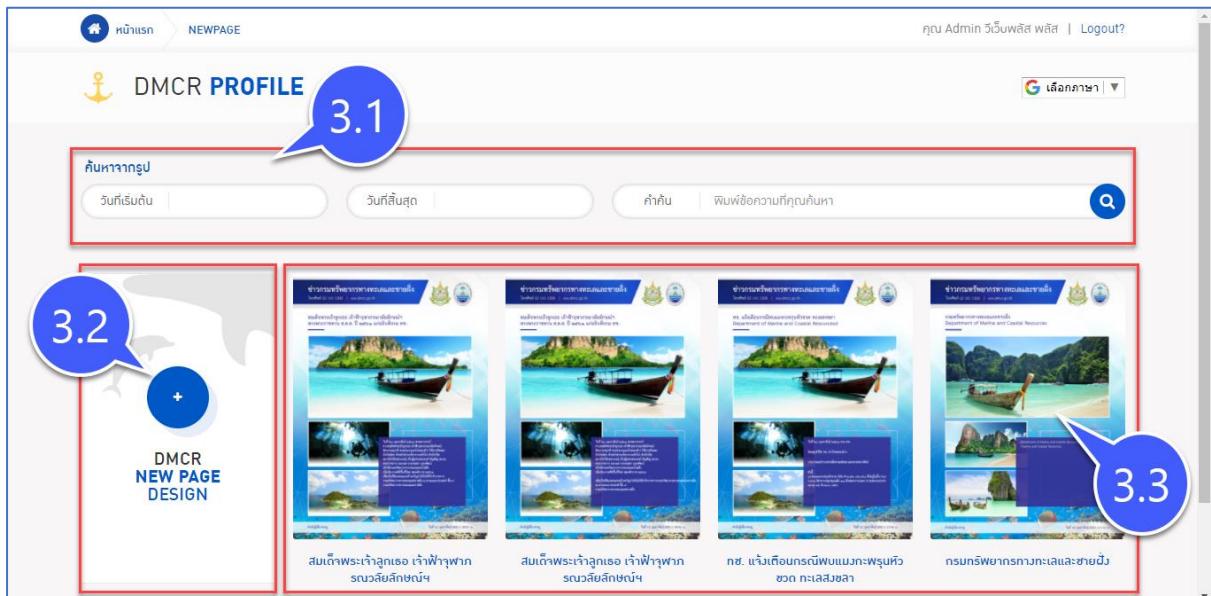

สารบัญ

การเข้าสู่ระบบจัดการเว็บไซต์ DMCR NEW PAGE DESIGN ..... 1  
ขั้นตอนการเพิ่ม NEW PAGE DESIGN ..... 2

## การเข้าสู่ระบบจัดการเว็บไซต์ DMCR NEW PAGE DESIGN

1. พิมพ์ URL เว็บไซต์
2. กรอก Username และ Password คลิก Login เพื่อใช้งาน ดังภาพประกอบ

3. เมื่อเข้าสู่ระบบเรียบร้อยแล้ว หน้าจอจะแสดงเมนูต่างๆ ประกอบด้วย
  - 3.1 เมนูค้นหารูปภาพ โดยการกรอกวันที่เริ่มต้น-วันที่สิ้นสุดและคำค้นหา
  - 3.2 เมนูเพิ่ม NEW PAGE DESIGN
  - 3.3 ข้อมูลภาพสามารถดาวน์โหลดและลบได้

## ขั้นตอนการเพิ่ม NEW PAGE DESIGN