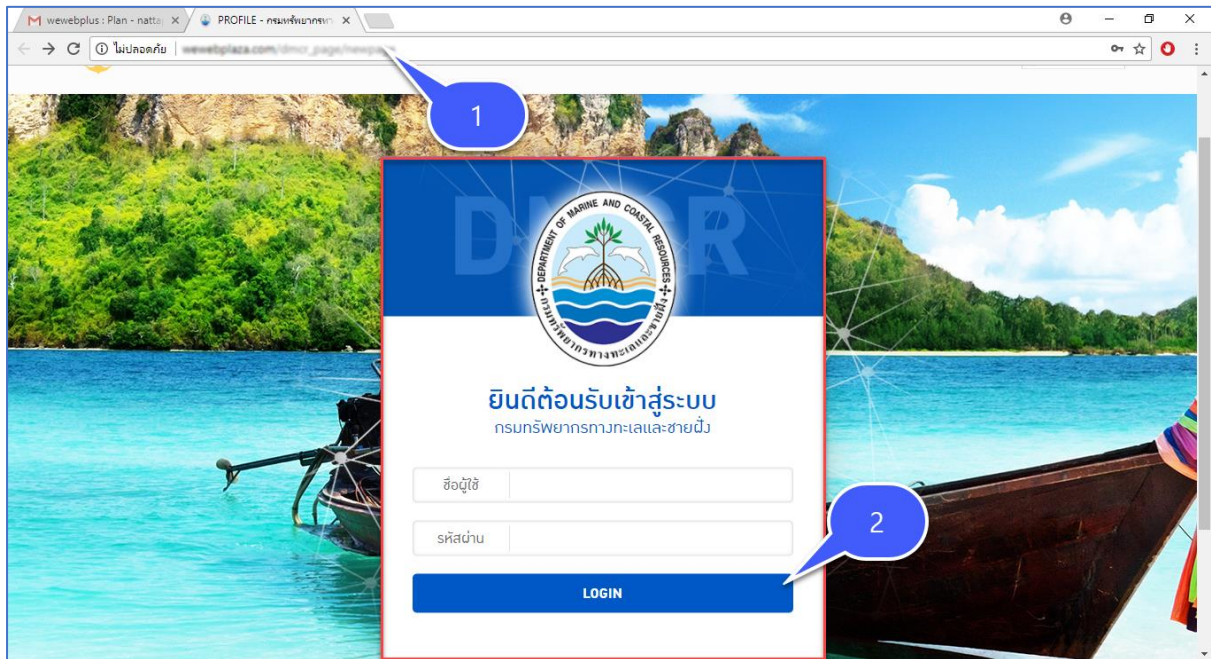

สารบัญ

การเข้าสู่ระบบจัดการเว็บไซต์ DMCR NEW PAGE DESIGN ..... 1  
ขั้นตอนการเพิ่ม NEW PAGE DESIGN ..... 2

## การเข้าสู่ระบบจัดการเว็บไซต์ DMCR NEW PAGE DESIGN

1. พิมพ์ URL เว็บไซต์
2. กรอก Username และ Password คลิก Login เพื่อใช้งาน ดังภาพประกอบ

3. เมื่อเข้าสู่ระบบเรียบร้อยแล้ว หน้าจอจะแสดงเมนูต่างๆ ประกอบด้วย
  - 3.1 เมนูค้นหารูปภาพ โดยการกรอกวันที่เริ่มต้น-วันที่สิ้นสุดและคำค้นหา
  - 3.2 เมนูเพิ่ม NEW PAGE DESIGN
  - 3.3 ข้อมูลภาพสามารถดาวน์โหลดและลบได้