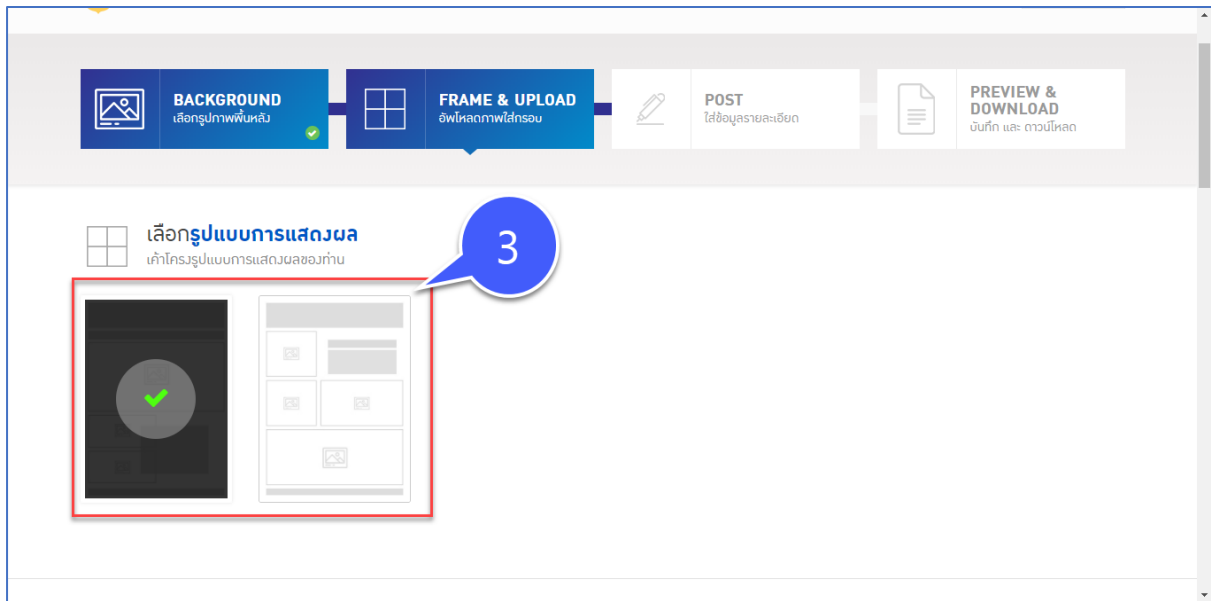

3. เลือกรูปแบบการแสดงผล