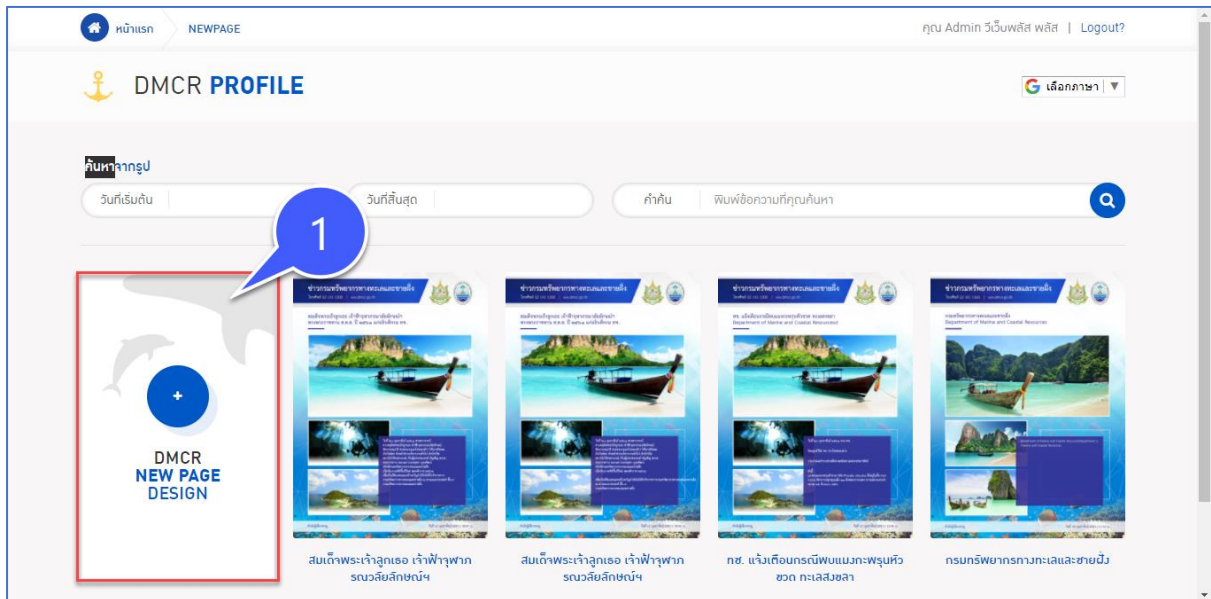

## การเข้าสู่ระบบจัดการเว็บไซต์ DMCR NEW PAGE DESIGN

1. พิมพ์ URL เว็บไซต์
2. กรอก Username และ Password คลิก Login เพื่อใช้งาน ดังภาพประกอบ

3. เมื่อเข้าสู่ระบบเรียบร้อยแล้ว หน้าจอจะแสดงเมนูต่างๆ ประกอบด้วย
  - 3.1 เมนูค้นหารูปภาพ โดยการกรอกวันที่เริ่มต้น-วันที่สิ้นสุดและคำค้นหา
  - 3.2 เมนูเพิ่ม NEW PAGE DESIGN
  - 3.3 ข้อมูลภาพสามารถดาวน์โหลดและลบได้

## ขั้นตอนการเพิ่ม NEW PAGE DESIGN

## 1. คลิกที่ภาพเพื่อเพิ่มภาพ “DMCR NEW PAGE DESIGN”