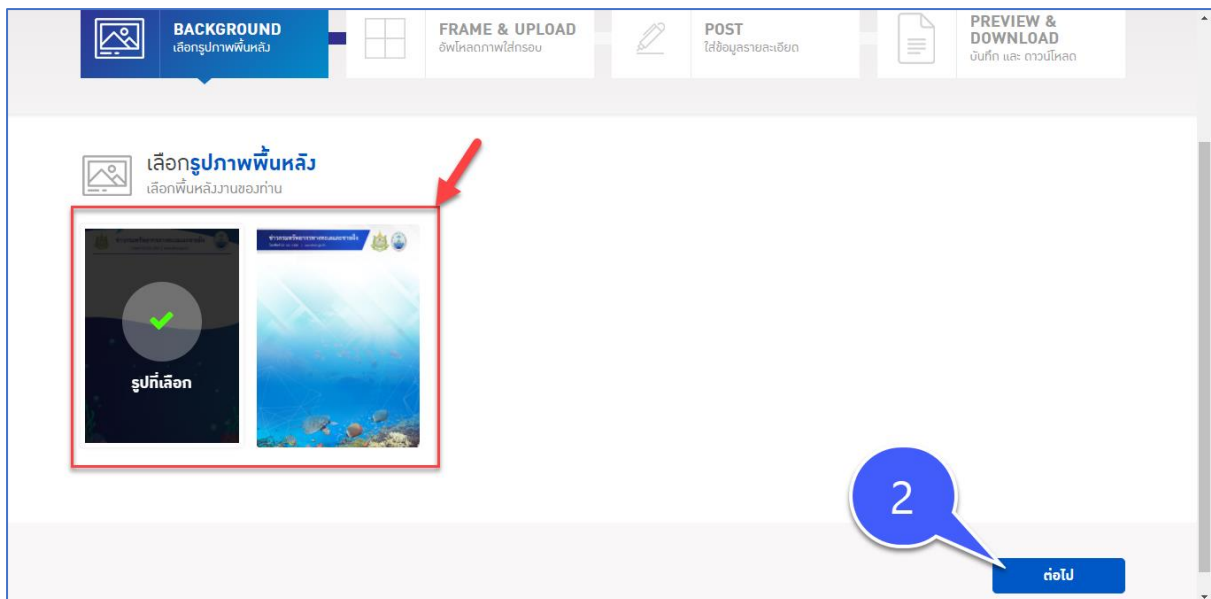

2. เลือกรูปภาพพื้นหลังและคลิก “ต่อไป”